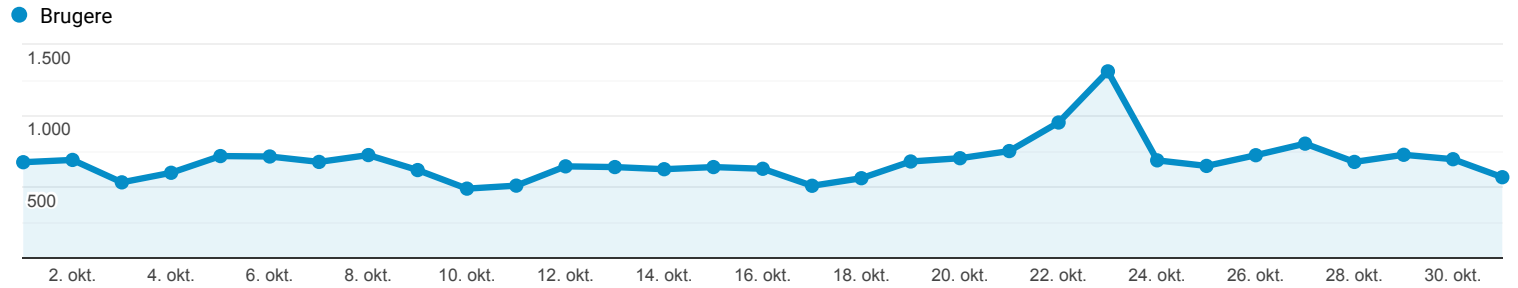

## Målgruppeoversigt

Alle brugere  
100,00 % Brugere

1. okt. 2020 - 31. okt. 2020

### Oversigt

■ New Visitor ■ Returning Visitor

Sprog	Brugere	% Brugere
1. da-dk	5.582	47,28 %
2. da	3.942	33,39 %
3. en-us	639	5,41 %
4. en-gb	166	1,41 %
5. pl-pl	116	0,98 %
6. sv-se	110	0,93 %
7. fi-fi	98	0,83 %
8. nb-no	78	0,66 %
9. pl	76	0,64 %
10. nl-nl	72	0,61 %