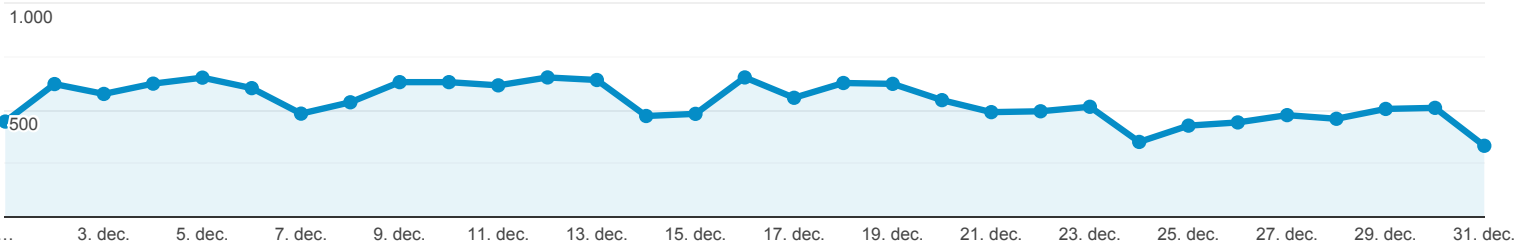

Målgruppeoversigt

1. dec. 2019 - 31. dec. 2019

Alle brugere
100,00 % Brugere

Oversigt

Brugere

Brugere

8.549

Nye brugere

6.630

Sessioner

22.021

Antal sessioner pr. bruger

2,58

Sidevisninger

177.839

Sider pr. session

8,08

Gns. sessionsvarighed

00:04:54

Afvisningsprocent

33,38 %

■ New Visitor ■ Returning Visitor

Sprog	Brugere	% Brugere
1. da-dk	5.811	67,75 %
2. en-us	1.235	14,40 %
3. da	632	7,37 %
4. pl-pl	108	1,26 %
5. fi-fi	79	0,92 %
6. en-gb	72	0,84 %
7. de-de	61	0,71 %
8. nl-nl	43	0,50 %
9. ru-ru	40	0,47 %
10. sv-se	40	0,47 %