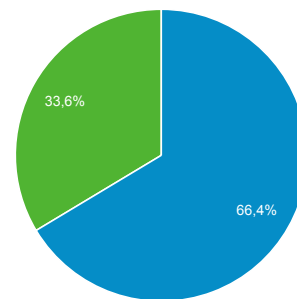

6.630

Sessioner

22.021

Antal sessioner pr. bruger

2,58

Sidevisninger

177.839

Sider pr. session

8,08

Gns. sessionsvarighed

00:04:54

Afvisningsprocent

33,38 %

■ New Visitor ■ Returning Visitor

Sprog	Brugere	% Brugere
1. da-dk	5.811	67,75 %
2. en-us	1.235	14,40 %
3. da	632	7,37 %
4. pl-pl	108	1,26 %
5. fi-fi	79	0,92 %
6. en-gb	72	0,84 %
7. de-de	61	0,71 %
8. nl-nl	43	0,50 %
9. ru-ru	40	0,47 %
10. sv-se	40	0,47 %