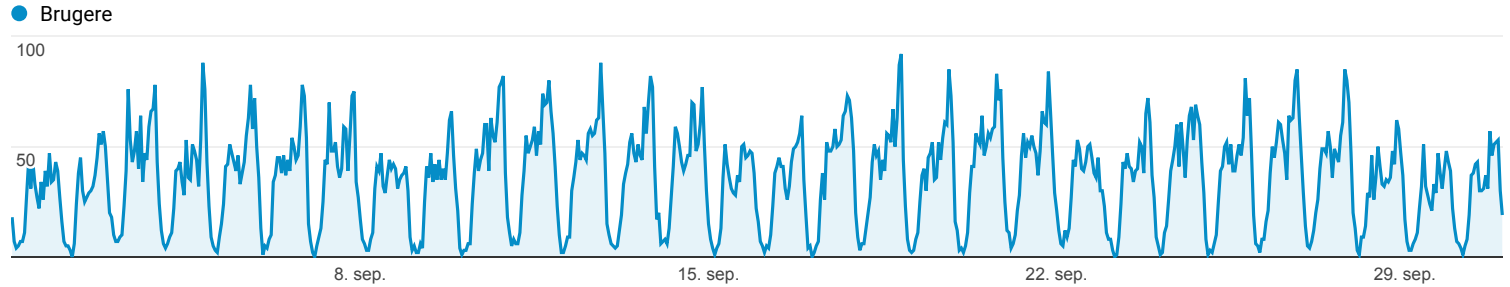

### Målgruppeoversigt

Alle brugere  
100,00 % Brugere

1. sep. 2018 - 30. sep. 2018

#### Oversigt

New Visitor Returning Visitor

Sprog	Brugere	% Brugere
1. da-dk	6.180	74,02 %
2. da	884	10,59 %
3. en-us	433	5,19 %
4. pl-pl	97	1,16 %
5. fi-fi	70	0,84 %
6. de-de	60	0,72 %
7. nl-nl	55	0,66 %
8. pl	53	0,63 %
9. en-gb	48	0,57 %
10. fr	45	0,54 %