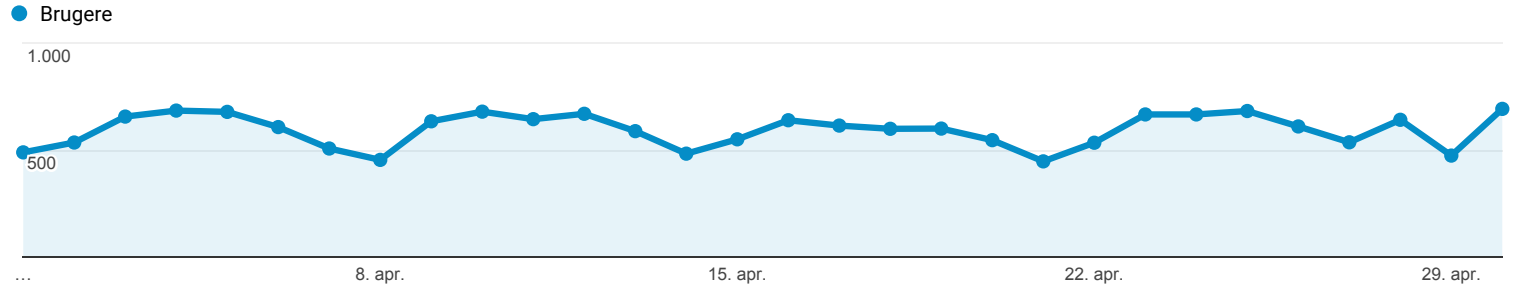

Målgruppeoversigt

Alle brugere
100,00 % Brugere

1. apr. 2018 - 30. apr. 2018

Oversigt

■ New Visitor ■ Returning Visitor

Sprog	Brugere	% Brugere
1. da-dk	6.133	71,96 %
2. da	984	11,55 %
3. en-us	447	5,24 %
4. pl-pl	104	1,22 %
5. sv-se	76	0,89 %
6. de-de	74	0,87 %
7. nl-nl	73	0,86 %
8. fi-fi	72	0,84 %
9. nb-no	61	0,72 %
10. pl	55	0,65 %