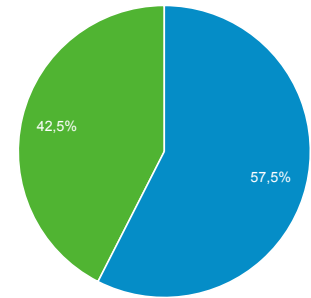

Målgruppeoversigt

Alle brugere
100,00 % Brugere

1. apr. 2018 - 30. apr. 2018

Oversigt

■ New Visitor ■ Returning Visitor

Sprog	Brugere	% Brugere
1. da-dk	6.133	71,96 %
2. da	984	11,55 %
3. en-us	447	5,24 %
4. pl-pl	104	1,22 %
5. sv-se	76	0,89 %
6. de-de	74	0,87 %
7. nl-nl	73	0,86 %
8. fi-fi	72	0,84 %
9. nb-no	61	0,72 %
10. pl	55	0,65 %